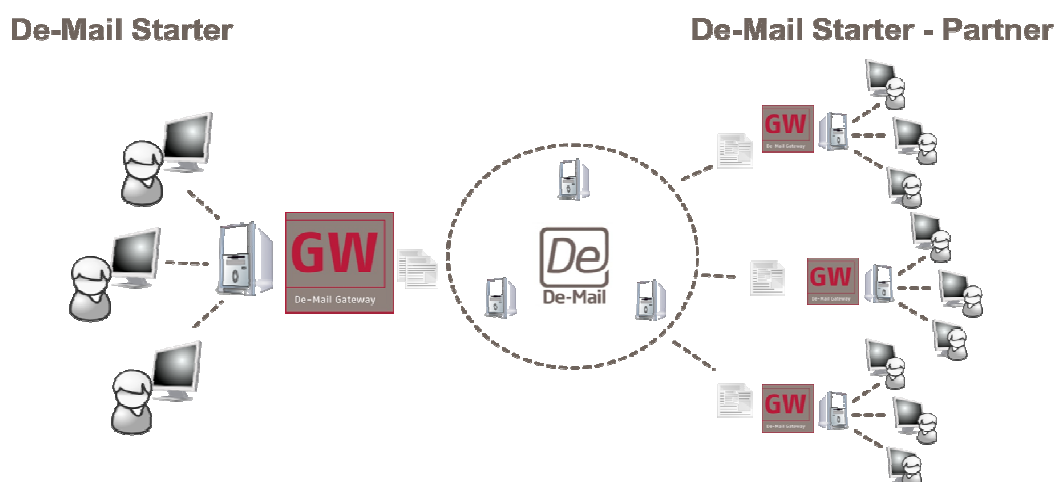

De-Mail

De-Mail ermöglicht es, Briefkommunikation und Unternehmensprozesse ohne Medienbruch elektronisch abzuwickeln. Als Weiterentwicklung der „einfachen“ E-Mail bietet De-Mail erhöhte Sicherheitsfunktionen sowie Verbindlichkeit für den Austausch elektronischer Nachrichten und ist über das De-Mail Gesetz geregelt. Versender und Empfänger einer De-Mail sind sicher identifiziert und somit immer nachvollziehbar. Versand- und Zustellnachweise können beim Versand mit angefordert werden. Mit dem De-Mail Gateway inkl. Krypto-Token bietet Mentana-Claimsoft den verbindlichen, vertraulichen und rechtssicheren Austausch von elektronischen Nachrichten, ohne den existierenden Mail-Workflow zu verändern.

Um De-Mail als Firma oder Behörde nutzen zu können, muss eine Identifizierung in Form einer De-Mail Anmeldung unter www.fp-demail.de samt Ident-Verfahren durch den gesetzlichen Vertreter durchgeführt werden.

De-Mail Starter - Konzept

De-Mail Starter – Konzept

Unser De-Mail Starter dient Ihrem Kennenlernen und Testen der De-Mail Kommunikation mit ausgewählten Kommunikationspartnern (De-Mail Starter - Partner). Vor dem Beginn des De-Mail Starters kann optional ein Workshop mit Ihnen und Ihren beteiligten Kommunikationspartnern durchgeführt werden.

Nach verbindlicher Anmeldung und erfolgtem Ident-Verfahren wird die gewünschte .de-mail.de Domain für sie registriert. Die korrespondierende .de Domain muss sich dabei in ihrem Besitz befinden. Daraufhin wird der De-Mail Gateway von uns zusammen mit ihrer IT installiert und eingebunden. Die registrierte De-Mail Domain selbst bleibt dauerhaft in ihrem Besitz.